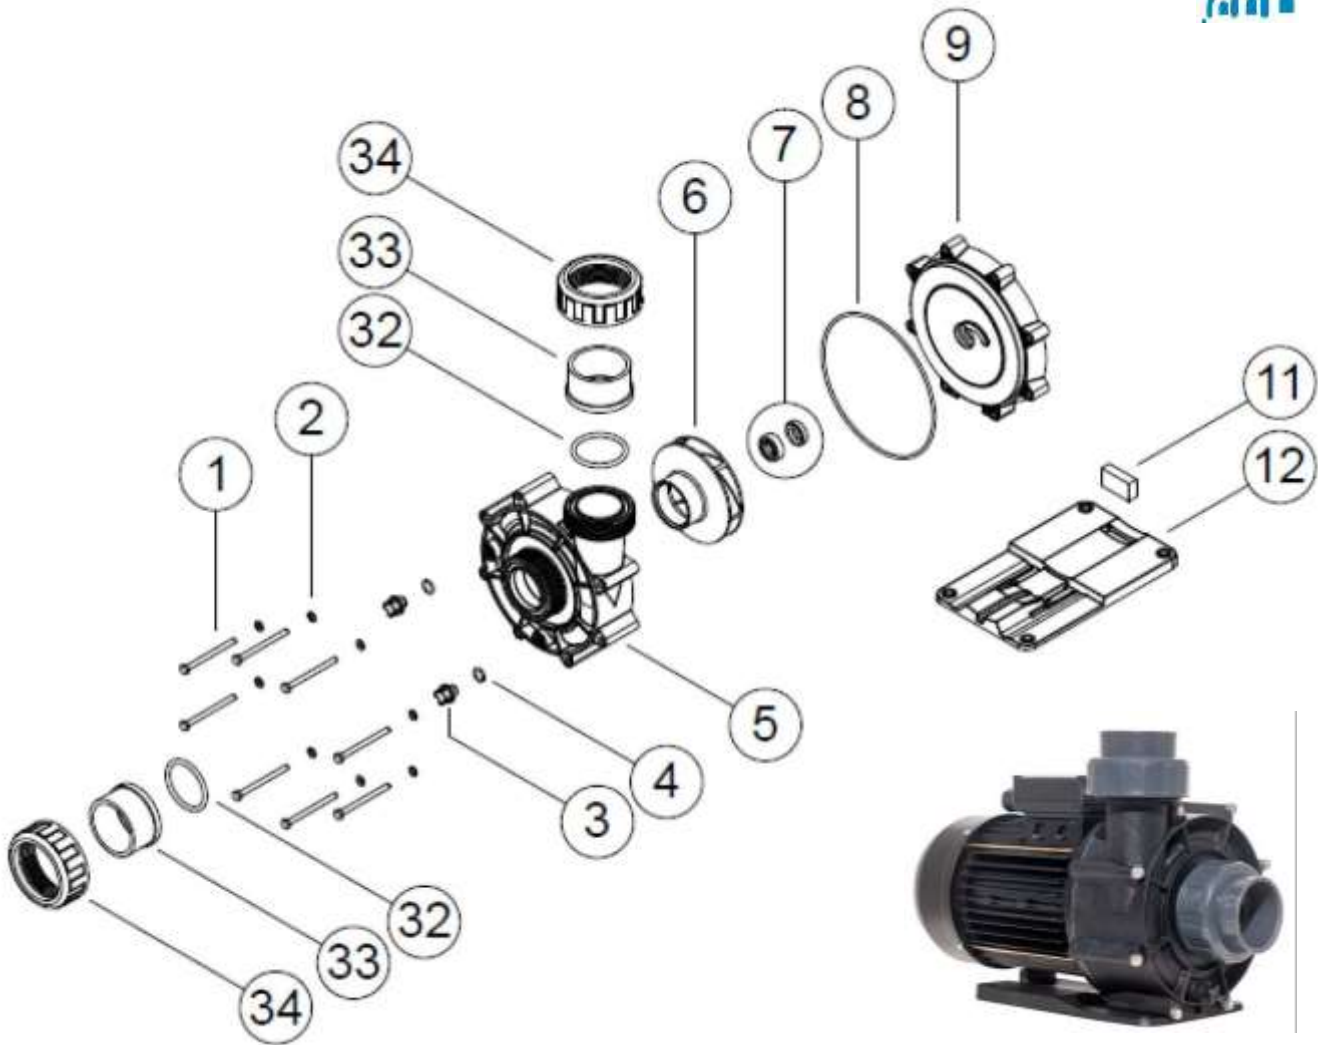

# Pompa Cala

Art.nr	Nr części	Cena netto w EURO/szt
HD026040	1	2,46
HD031005	2	0,72
HD036000	3	1,02
HD021100	4	0,36
HD041165	5	38,94
HD051260	6 do 1,1kW - 1,5HP	25,98
HD051255	6 do 1,5kW - 2HP	25,98
HD051250	6 do 2,2kW - 3HP	25,98
HD051245	6 do 2,9kW - 4HP	25,98
HD056005	7	25,50
HD021200	8	4,86
HD061055	9	50,28
HD071015	11	2,22
HD066040	12	12,66
HD021120	32+33+34	13,44